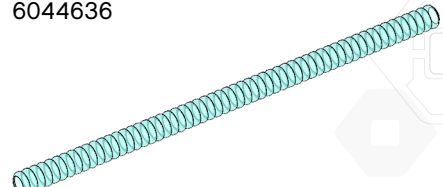

2x
Brique ronde, 2x2 modules, vert
fluorescent transparent
611649

2x
Demi-boule à pointes, bleu transparent
6027626

2x
Brique ronde, 2x2 modules, bleu
clair transparent
4178398

2x
Tige flexible ondulée, 19 modules, argent
6044636

4x
Tube ondulé, 19 modules,
bleu clair transparent
4631648

2x
Double engrenage conique,
12 dents, noir
4177431

1x
Double engrenage conique,
20 dents, noir
4177430

2x
Engrenage, 8 dents, gris foncé
6012451