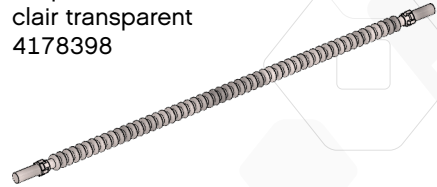

2x
Boîte à engrenages avec
roulement de roue, gris
4610377

2x
Roulement de roue à 3 points
d'attache, gris foncé
4610378

2x
Rotule CVC, gris
4268659

2x
Logement de rotule CVC, gris
4610374

2x
Axe avec rotule, 1 module, gris
4211375

8x
Cheville à friction/rotule,
1 module, noir
4184169

2x
Bielle de direction,
6 modules, gris foncé
4629920

1x
Cadre en U avec logement de
bille, 4x5 modules, gris
4610379

1x
Support de bille, gris foncé
4610380

2x
Courroie, 15 mm, blanc
4544140

2x
Courroie, 24 mm, rouge
4544143

2x
Courroie, 26 mm, bleu
4544147

2x
Courroie, 33 mm, jaune
4544151

6x
Tuile ronde, 1x1 module, rouge
transparent
4646864

4x
Pointe conique, 1x1 module, rouge
transparent
4544720

2x
Multiconnecteur, 3x3 modules,
bleu clair transparent
4654432

2x
Brique ronde, 2x2 modules, vert
fluorescent transparent
611649

2x
Demi-boule à pointes, bleu transparent
6027626

2x
Brique ronde, 2x2 modules, bleu
clair transparent
4178398

2x
Tige flexible ondulée, 19 modules, argent
6044636