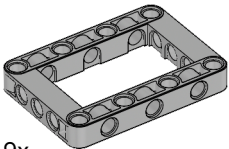

6x
Poutre avec trou en croix,
2 modules, noir
6006140

2x
Poutre en T, 3x3 modules, noir
4552347

3x
Poutre, 2 modules, gris
4211862

1x
Poutre, 3 modules, blanc
4208160

10x
Poutre, 3 modules, gris
4211655

2x
Poutre, 3 modules, rouge
4153718

9x
Cadre, 5x7 modules, gris
4539880